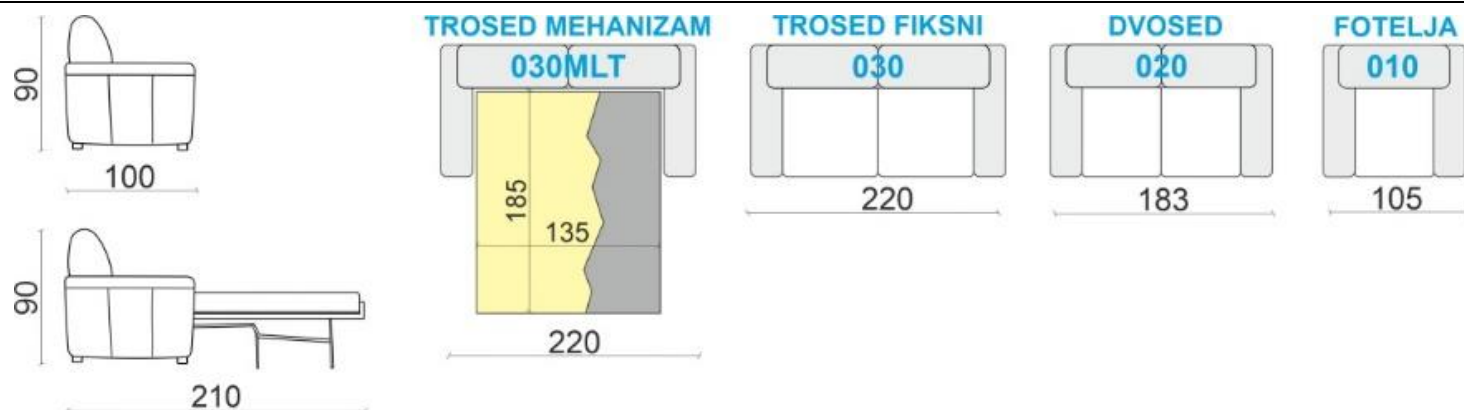

PRESVLAKA	PRESVLAKA	Mebl-štof; Eko koža (PU); Koža/krosta;
	ŠAVOVI	U boji presvlake (TT)
	KEDERI	-
	FIKSNA ILI UKLONIVA	Fiksna
PUNILO	JAS. SEDIŠTA	Poliuretanska pena gustine 32 kg/m ³ + sloj akrilnih vlakana gustine 200 gr/m ²
	JAS. NASLONA	Poliuretanska pena gustine 22 kg/m ³ + sloj akrilnih vlakana gustine 200 gr/m ²
	UKR. JASTUCI	-
	KORPUS/RUKON.	Poliuretanska pena gustine 25 kg/m ³
GEŠTELA	RAM	Čamova, bukova građa, iverica, lesomit, siva lepenka
	KONSTRUKCIJA	Lepak i klamarice
	SEDIŠTE OSLANJANJE	Elastična gurtna
	NASLON OSLANJANJE	Elastična gurtna
MEHANIZAM & DUŠEK	TIP	Mehanizam na otvaranje u dva preklopa
	DUŠEK	Poliuretanska pena gustine 22 kg/m ³
NOGICE	MONTAŽA	Montirana
	MATERIJAL	Drvena
	BOJA	Tamni orah ili po želji kupca od raspoloživih

RASPOLOŽIVE VERZIJE:

ŠIFRA	ELEMENT				
010	FOTELJA				
020	DVOSED				
030	TROSED				
030MLT	TROSED MEHANIZAM				