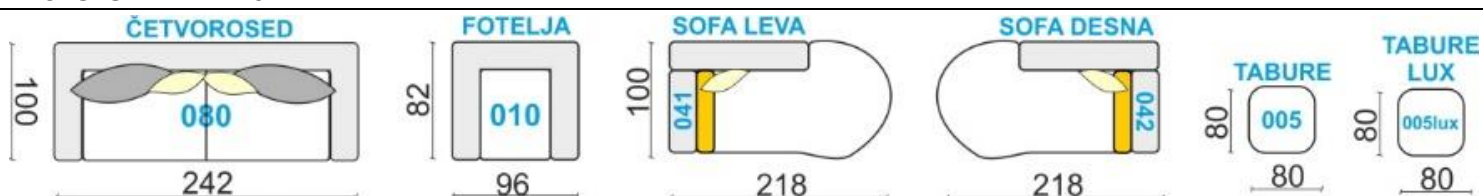

napoli tabure lux

<b>PRESVLAKA</b>	PRESVLAKA	Mebl-štof, eko koža ili kombinacija eko koža/mebl štof;
	ŠAVOVI	U boji presvlake (TT)
	KEDERI	U boji presvlake (TT)
	FIKSNA ILI UKLONIVA	Fiksirana
<b>PUNILO</b>	SEDIŠTE/NASLON	Poliuretanska pena gustine N 35 kg/m <sup>3</sup> + sloj akrilnih vlakana gustine 200 gr/m <sup>2</sup>
	UKR. JASTUCI	<ul style="list-style-type: none"> <li>SJ 45x45 sa kederom u boji presvlake – Četvorosed – 2 kom.;</li> <li>MJ 40*40 sa kederom u boji presvlake – Četvorosed – 2 kom.; Sofa – 1 kom;</li> </ul> Punilo mešavina pahuljica od poliuretanske pene i akrilnih vlakana
	KORPUS/RUKON.	Poliuretanska pena gustine 20 kg/m <sup>3</sup> + sloj akrilnih vlakana gustine 200 gr/m <sup>2</sup>
<b>GEŠTELA</b>	RAM	Čamova, bukova građa, iverica, lesomit, siva lepenka
	KONSTRUKCIJA	Lepilo i klamarice
	SEDIŠTE OSLANJANJE	Val opruga
<b>NOGICE</b>	MONTAŽA	Potrebna montaža od strane kupca
	GLAVNA NOG. MAT.	Drvene
	BOJA	Wenghe ili po izboru kupca

### RASPOLOŽIVE VERZIJE

ŠIFRA	ELEMENT					
080	ČETVOROSED					
041	SOFA LEVA					
042	SOFA DESNA					
010	FOTELJA					
005	TABURE					
005LUX	TABURE LUX					