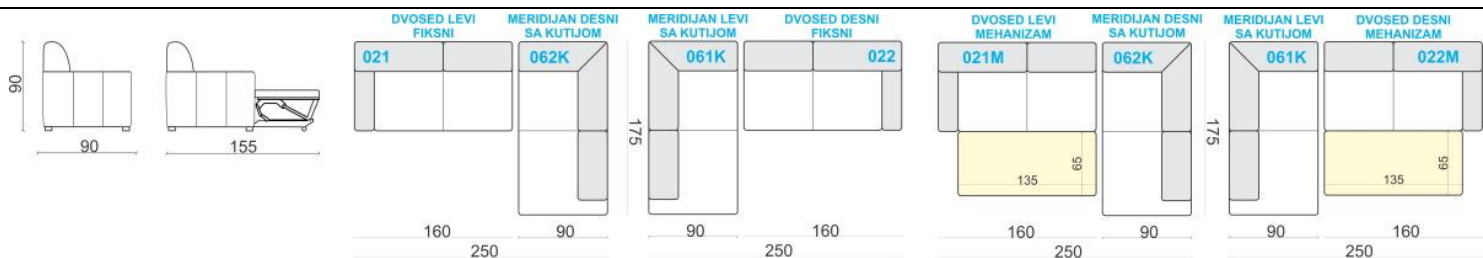

PRESVLAKA	PRESVLAKA	Mebl-štof; Eko koža (PU); Koža/krosta;
	ŠAVOVI	U boji presvlake (TT)
	KEDERI	-
	FIKSNA ILI UKLONIVA	Fiksna
PUNILO	JAS. SEDIŠTA	Poliuretanska pena gustine 32 kg/m ³ + sloj akrilnih vlakana gustine 200 gr/m ²
	JAS. NASLONA	Poliuretanska pena gustine 22 kg/m ³ + sloj akrilnih vlakana gustine 200 gr/m ²
	UKR. JASTUCI	-
	KORPUS/RUKON.	Poliuretanska pena gustine 20 kg/m ³ + sloj akrilnih vlakana gustine 200 gr/m ²
GEŠTELA	RAM	Čamova, bukova građa, iverica, lesomit, siva lepenka
	KONSTRUKCIJA	Lepilo i klamarice
	SEDIŠTE OSLANJANJE	Val opruge lučne
	NASLON OSLANJANJE	Elastična gurtina
MEHANIZAM & DUŠEK	TIP	Makaze na izvlačenje tipa Lift
	DUŠEK	Poliuretanska pena gustine 25 kg/m ³ dimenzija 135x65 cm
NOGICE	MONTAŽA	Montirane
	GLAVNA NOG. MAT.	Drvene
	BOJA	Crne ili po želji kupaca od raspoloživih nijansi

RASPOLOŽIVE VERZIJE

ŠIFRA	ELEMENT	ŠIFRA	ELEMENT
021	DVOSED LEVI FIKSNI		
022	DVOSED DESNI FIKSNI		
021M	DVOSED LEVI MEHANIZAM	061K	MERIDIJAN LEVI SA KUTIJOM
022M	DVOSED DESNI MEHANIZAM	062K	MERIDIJAN DESNI SA KUTIJOM