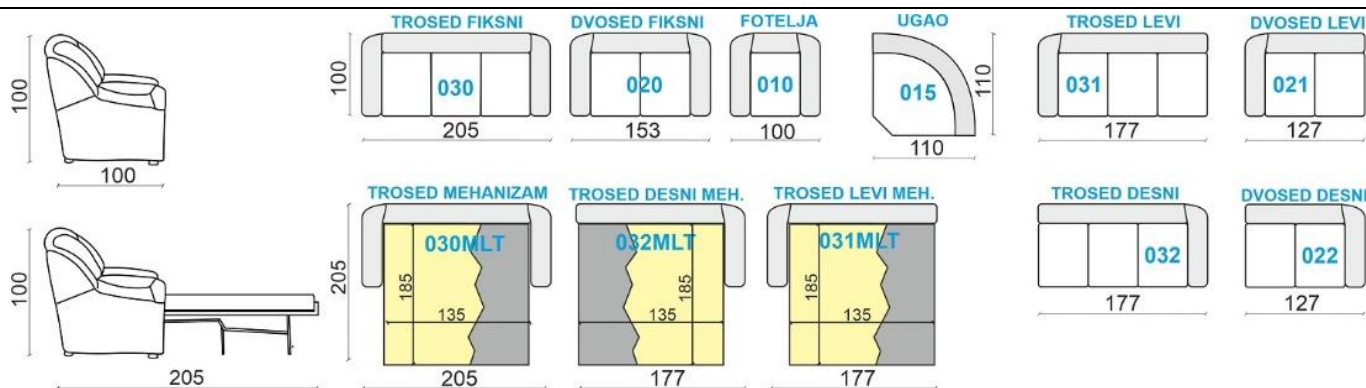

PRESVLAKA	PRESVLAKA	Mebl-štof; Eko koža (PU); Koža/krosta;
	ŠAVOVI	U boji presvlake (TT)
	KEDERI	-
	FIKSNA ILI UKLONIVA	Fiksna
PUNILO	JAS. SEDIŠTA	Poliuretanska pena gustine 30 kg/m ³ + sloj akrilnih vlakana gustine 200 gr/m ²
	JAS. NASLONA	Poliuretanska pena gustine 20 kg/m ³ + sloj akrilnih vlakana gustine 200 gr/m ²
	UKR. JASTUCI	-
	KORPUS/RUKON.	Sloj akrilnih vlakana gustine 200 gr/m ²
GEŠTELA	RAM	Čamova, bukova građa, iverica, lesomit, siva lepenka
	KONSTRUKCIJA	Lepilo i klamarice
	SEDIŠTE OSLANJANJE	Elastična gurtna
	NASLON OSLANJANJE	Elastična gurtna
MEHANIZAM & DUŠEK	TIP	Mehanizam na otvaranje u dva preklopa Latoflex
	DUŠEK	Poliuretanska pena gustine 25 kg/m ³ dimenzija 185x135x6 cm
NOGICE	MONTAŽA	Montirane
	GLAVNA NOG. MAT.	Plastične ili drvene
	BOJA	Crna ili po izboru kupca od raspoloživih nijansi

RASPOLOŽIVE VERZIJE

ŠIFRA	ELEMENT	ŠIFRA	ELEMENT	ŠIFRA	ELEMENT
010	FOTELJA	030	TROSED FIKSNI		
020	DVOSED FIKSNI	031	TROSED FIKSNI LEVI		
021	DVOSED FIKSNI LEVI	032	TROSED FIKSNI DESNI		
022	DVOSED FIKSNI DESNI	030MLT	TROSED MEHANIZAM		
		031MLT	TROSED LEVI MEHANIZAM LATOFLEX		
015	UGAO	032MLT	TROSED DESNI MEHANIZAM LATOFLEX		