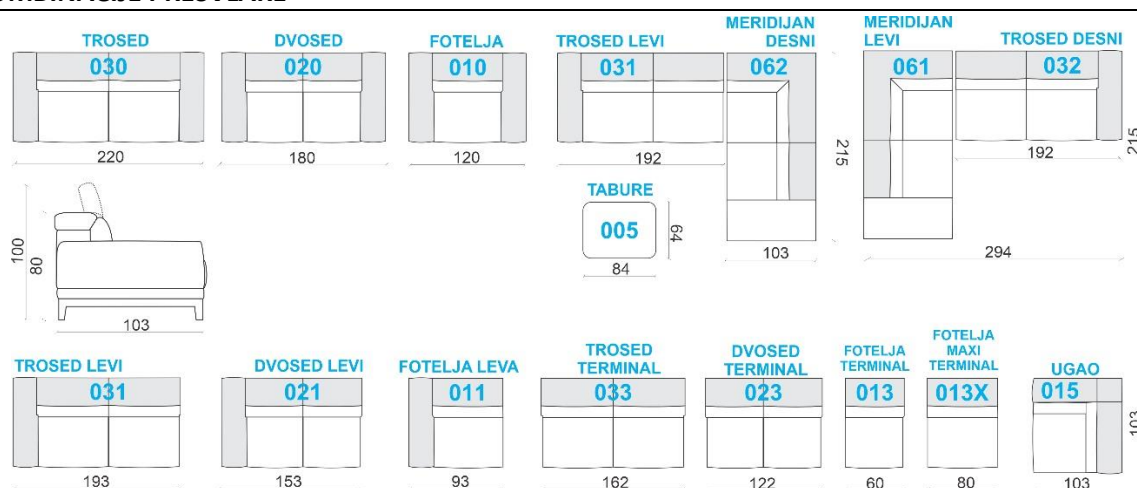

PRESVLAKA	PRESVLAKA	Mebl-štof; Eko koža (PU); Koža/krosta;
	ŠAVOVI	U boji presvlake (TT)
	KEDERI	-
	FIKSNA ILI UKLONIVA	Fiksna
PUNILO	SEDIŠTE	Poliuretanska pena gustine 32 kg/m ³ + sloj akrilnih vlakana gustine 200 gr/m ²
	NASLON	Poliuretanska pena gustine 22 kg/m ³ + sloj akrilnih vlakana gustine 200 gr/m ²
	UKRASNI JASTUCI	-
	KORPUS/RUKONASLON	Poliuretanska pena gustine 20 kg/m ³
GEŠTELA	RAM	Čamova, bukova građa, iverica, lesanit, siva lepenka
	KONSTRUKCIJA	Lepak i klamarice
	SEDIŠTE OSLANJANJE	Val opruga
	NASLON OSLANJANJE	Elastična gurtina
MEHANIZAM & DUŠEK	TIP	-
	DUŠEK	-
NOGICE	MONTAŽA	Montirane
	GLAVNA NOG. MAT.	Drvene
	BOJA	Tamni orah (ili po želji kupca od raspoloživih iz ponude)

NAJČEŠĆE KOMBINACIJE PRESVLAKE

ŠIFRA	ELEMENT	ŠIFRA	ELEMENT	ŠIFRA	ELEMENT
030	TROSED	031	TROSED LEVI	021	DVOSED LEVI
020	DVOSED	032	TROSED DESNI	022	DVOSED DESNI
010	FOTELJA	033	TROSED TERMINAL	023	DVOSED TERMINAL
005	TABURE				
		061	MERIDIJAN LEVI	011	FOTELJA LEVA
		062	MERIDIJAN DESNI	012	FOTELJA DESNA
				013	FOTELJA TERMINAL – 60 CM
				013X	FOTELJA TERMINAL MAXI – 70CM
				015	UGAO