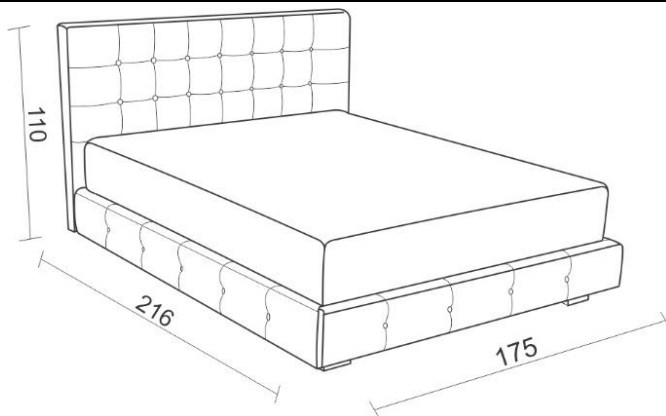

PRESVLAKA	PRESVLAKA	Mebl-štof; Eko koža (PU);
	ŠAVOVI	U boji presvlake (TT)
	DUŠEK	<ul style="list-style-type: none"> Mebl-štof; Cvilih platno (u kombinaciji sa memory penom);
	FIKSNA ILI UKLONIVA	Fiksna
PUNILO	JAS. SEDIŠTA	-
	UZGLAVLJE	Poliuretanska pena gustine 25 kg/m ³
	UKR. JASTUCI	-
	KORPUS/RUKON.	-
GEŠTELA	RAM	Bukova građa, oplemenjena iverica, lesomit
	KONSTRUKCIJA	Lepilo i klamarice
	SEDIŠTE OSLANJANJE	-
	NASLON OSLANJANJE	-
MEHANIZAM & DUŠEK	TIP	Makaze sa amortizerima
	DUŠEK	<ul style="list-style-type: none"> Žičano jezgro obloženo slojem poliuretanske pene gustine 25 kg/m³ Žičano jezgro obloženo slojem poliuretanske memory pene gustine 40 kg/m³ Džepičasto jezgro obloženo slojem poliuretanske hr gustine 35 kg/m³ Bez dušeka – samo kutija ili fiksni ram bez kutije
NOGICE	MONTAŽA	Montirane
	GLAVNA NOG. MAT.	Plastične
	BOJA	Crne

RASPOLOŽIVE VERZIJE

ŠIFRA	ELEMENT					
160STD	Francuski ležaj					
160HR	Francuski ležaj – HR PENA					
160MEM	Francuski ležaj – MEMORY PENA					
160RAM	Francuski ležaj – RAM KREVETA					
160RMF	Francuski ležaj – RAM KREVETA FIKSNI (BEZ KUTIJE ZA POSTELJINU)					

*Navedene dimenzije u realnosti mogu odstupati u rasponu ±2-3%. Zadržavamo pravo izmene na modelima u cilju poboljšanja njihovih karakteristika.