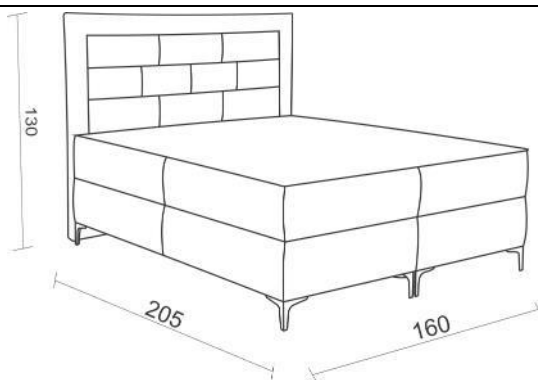

RASPOLOŽIVE VERZIJE

ŠIFRA	ELEMENT					
160STD	Francuski ležaj					
160HR	Francuski ležaj – HR PENA					
160MEM	Francuski ležaj – MEMORY PENA					
160RAM	Francuski ležaj – RAM KREVETA					
160RMF	Francuski ležaj – RAM KREVETA FIKSNI (BEZ KUTIJE ZA POSTELJINU)