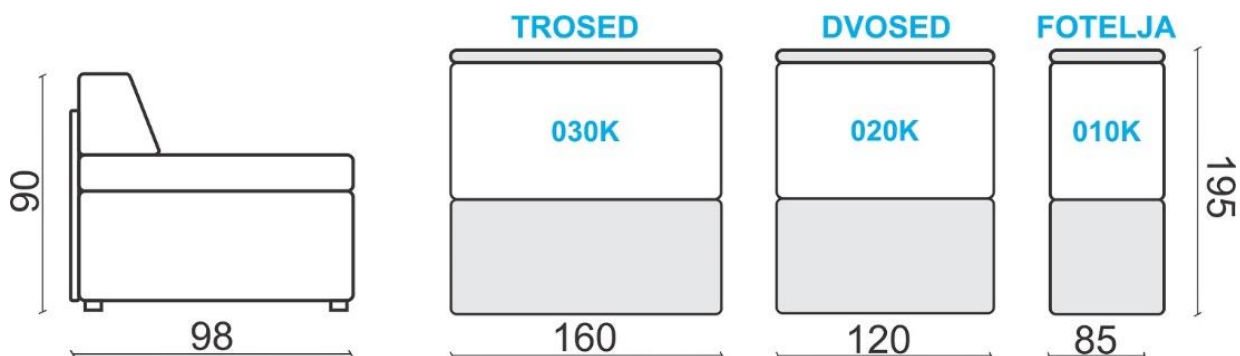

<b>PRESVLAKA SPEC.</b>	PRESVLAKA	Mebl-štof; Eko koža (PU); Kombinacija;
	ŠAVOVI	U boji presvlake (TT)
	KEDERI	-
	FIKSNA ILI UKLONIVA	Fiksna
<b>PUNILO SPEC.</b>	JAS. SEDIŠTA	Poliuretanska pena gustine 25 kg/m <sup>3</sup> + sloj akrilnih vlakana gustine 200 gr/m <sup>2</sup>
	JAS. NASLONA	Poliuretanska pena gustine 22 kg/m <sup>3</sup> + sloj akrilnih vlakana gustine 200 gr/m <sup>2</sup>
	UKR. JASTUCI	-
	KORPUS/RUKON.	Poliuretanska pena gustine 20 kg/m <sup>3</sup> + sloj akrilnih vlakana gustine 200 gr/m <sup>2</sup>
<b>GEŠTELA SPEC.</b>	RAM	Čamova, bukova građa, iverica, lesomit
	KONSTRUKCIJA	Lepilo i klamarice
	SEDIŠTE OSLANJANJE	-
	NASLON OSLANJANJE	-
<b>MEHANIZAM &amp; DUŠEK</b>	TIP	-
	DUŠEK	Poliuretanska pena gustine 25 kg/m <sup>3</sup>
<b>NOGICE</b>	MONTAŽA	Montirane
	GLAVNA NOG. MAT.	Drvene
	BOJA	Crna

## RASPOLOŽIVE VERZIJE

ŠIFRA	ELEMENT				
030K	TROSED				
020K	DVOSED				
010K	FOTELJA				