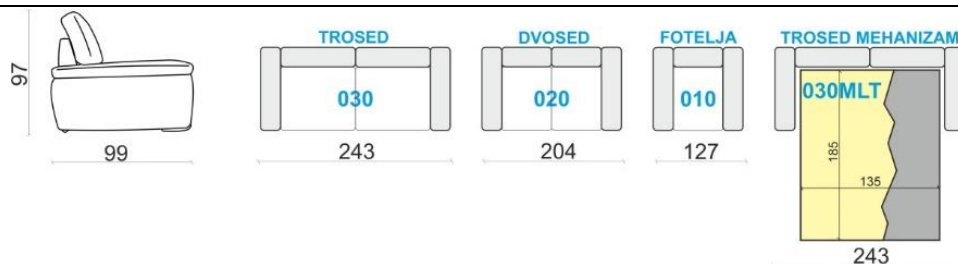

PRESVLAKA	PRESVLAKA	Mebl-štof; Eko koža (PU); Koža/krosta;
	ŠAVOVI	U boji presvlake (TT) ili u kontrastu (CC)
	KEDERI	-
	FIKSNA ILI UKLONIVA	Fiksna
PUNILO	JAS. SEDIŠTA	Poliuretanska pena gustine 30 kg/m ³ + sloj akrilnih vlakana gustine 200 gr/m ²
	JAS. NASLONA	Poliuretanska pena gustine 22 kg/m ³ + sloj akrilnih vlakana gustine 200 gr/m ²
	UKR. JASTUCI	-
	KORPUS/RUKON.	Poliuretanska pena gustine 25 kg/m ³ + sloj akrilnih vlakana gustine 200 gr/m ²
GEŠTELA	RAM	Čamova, bukova građa, iverica, lesomit, siva lepenka
	KONSTRUKCIJA	Lepilo i klamarice
	SEDIŠTE OSLANJANJE	Elastična gurtna
	NASLON OSLANJANJE	Elastična gurtna
MEHANIZAM & DUŠEK	TIP	-
	DUŠEK	-
NOGICE	MONTAŽA	Montirane
	GLAVNA NOG. MAT.	Metalne
	BOJA	Metalik

RASPOLOŽIVE VERZIJE

ŠIFRA	ELEMENT					
010	FOTELJA					
020	DVOŠED					
030	TROŠED					
030MLT	TROŠED MEHANIZAM					